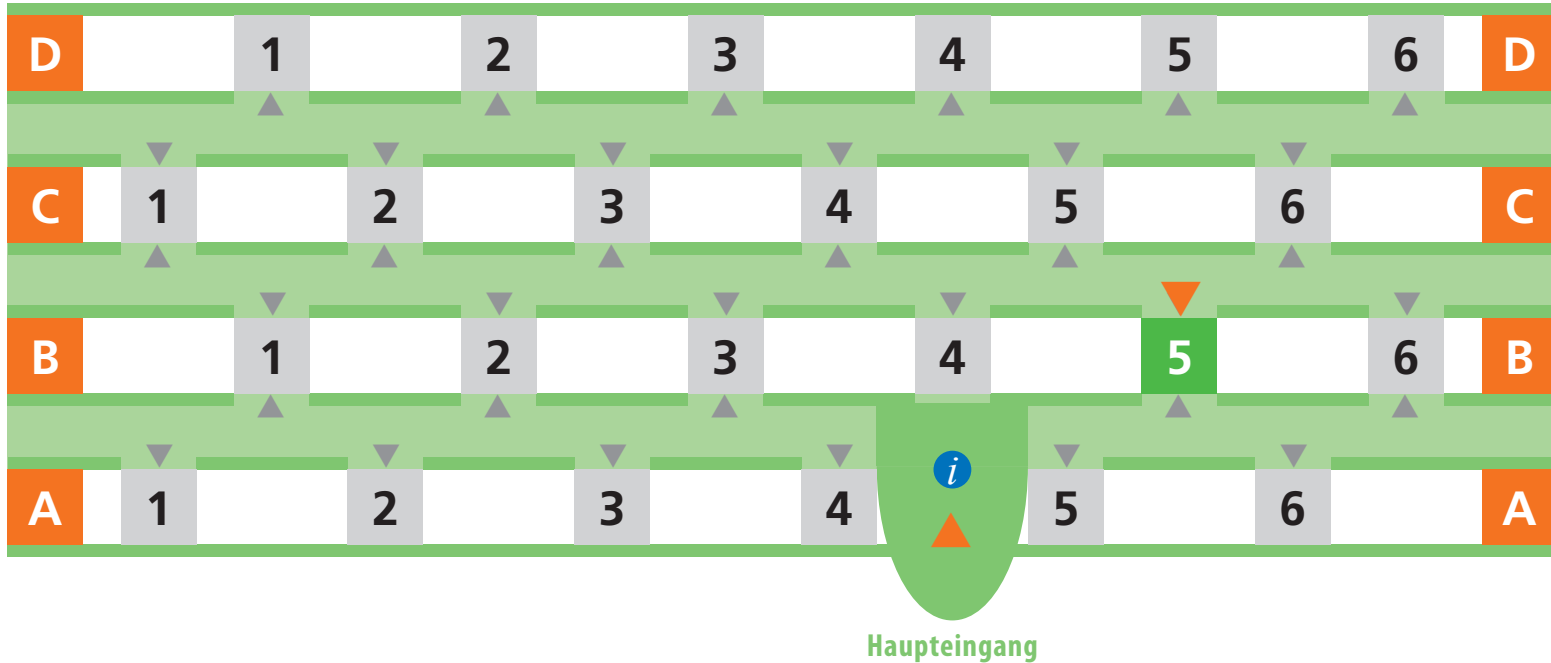

## Brustzentrum – Station

Sie treten durch den Haupteingang und gehen nach rechts zum **Aufzug B5**.

Mit diesem Aufzug fahren Sie in die **8. Etage**.

Die Station des Brustzentrums befindet sich im **Flur 24**.